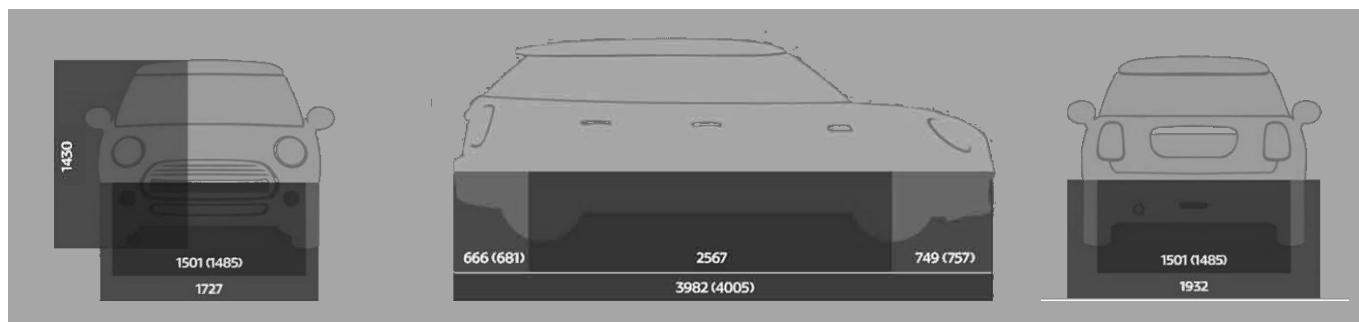

MINI 5 PORTE.