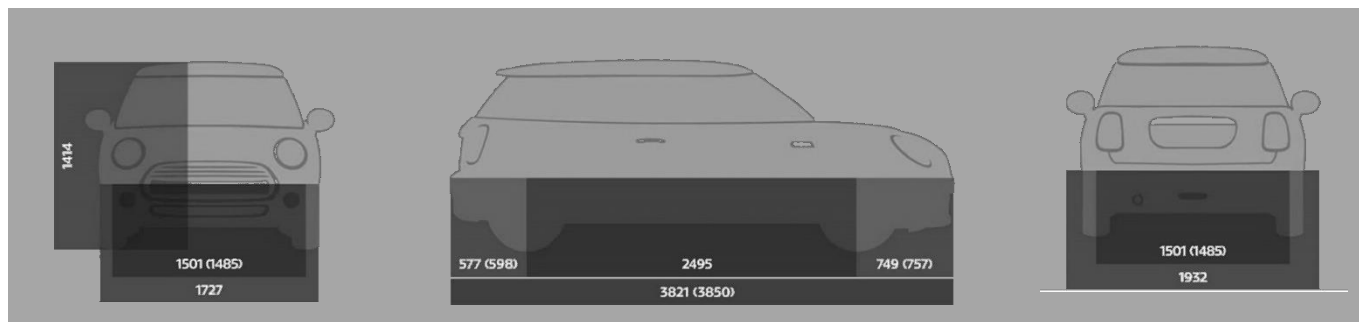

MINI 3 PORTE.
MINI 5 PORTE.
DIMENSIONI.

MINI 3 PORTE.